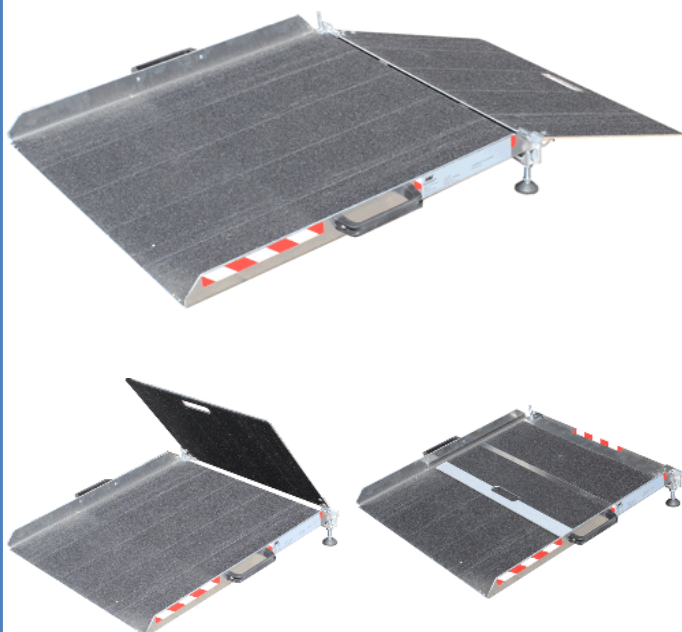

## Rollstuhlrampe / Balkon- Terrassenbrücke

### Fotos

### Produkteigenschaften

- stationäre Balkon- / Terrassenrampe
- Außenteil bleibt stehen
- Innenteil wird nach innen geklappt
- stabiles Aluminium
- wetterfest
- rutschfeste Oberfläche
- Höhe individuell einstellbar
- einfach in der Nutzung
- optimal für Balkone und Terrassen
- mit sicherer Signalmarkierung seitlich

### Technische Daten

	Modell							
	40 / 80	40 / 120	50 / 80	50 / 120	62 / 80	62 / 120	80 / 80	80 / 120
Länge außen	80cm	120cm	80cm	120cm	80cm	120cm	80cm	120cm
Länge innen	40cm	40cm	50cm	50cm	62cm	62cm	80cm	80cm
Breite Außenrampe	76cm	76cm	76cm	76cm	76cm	76cm	76cm	76cm
Breite Innenrampe	71cm	71cm	71cm	71cm	71cm	71cm	71cm	71cm
Tragkraft	300kg	300kg	300kg	300kg	300kg	300kg	300kg	300kg
Gewicht	15kg	17kg	16kg	18kg	17kg	19kg	20kg	25kg
Material Rampe	Aluminium	Aluminium	Aluminium	Aluminium	Aluminium	Aluminium	Aluminium	Aluminium
Material Fahrfläche	Korrund	Korrund	Korrund	Korrund	Korrund	Korrund	Korrund	Korrund
Höhe seitliche Kante außen	5cm	5cm	5cm	5cm	5cm	5cm	5cm	5cm
Griff	ja	ja	ja	ja	ja	ja	ja	ja
Geeignet bis Schwellenhöhe innen / außen	5cm / 10cm	5cm / 19cm	7,5cm / 13cm	9cm / 21,5cm	11cm / 13cm	11cm / 21,5cm	12cm / 13cm	12cm / 21,5cm
Hilfsmittelnummer	22.50.01.0081							
Pflegehilfsmittelnummer	50.45.11.0009							
Preis (inkl. MwSt. inkl. Versand)	649,00 €	799,00 €	669,00 €	809,00 €	709,00 €	849,00 €	749,00 €	909,00 €